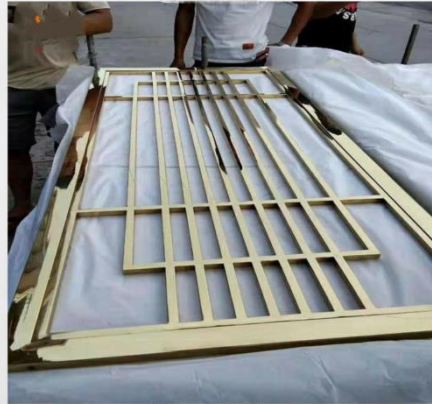

70cmx270cm
paslanmaz çelik -titanyum gold kaplama

2800.00₺

model no 5a