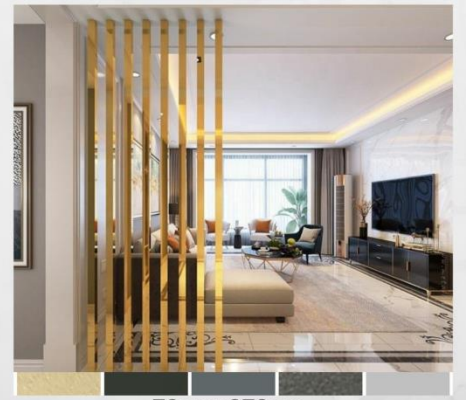

70cmx270cm
Elektrostatik boyalı

2600.00₺

model no 10