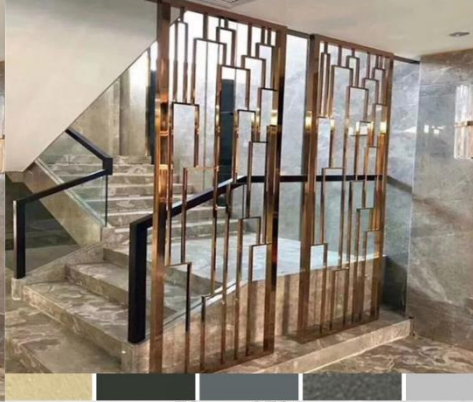

70cmx270cm
Elektrostatik boyalı

6000.00₺

model no 4