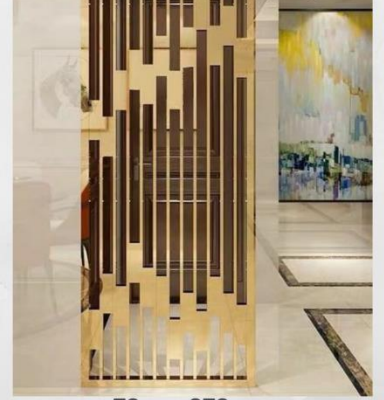

70cmx270cm
paslanmaz çelik - titanyum gold kaplama

2800.00₺

model no 8a