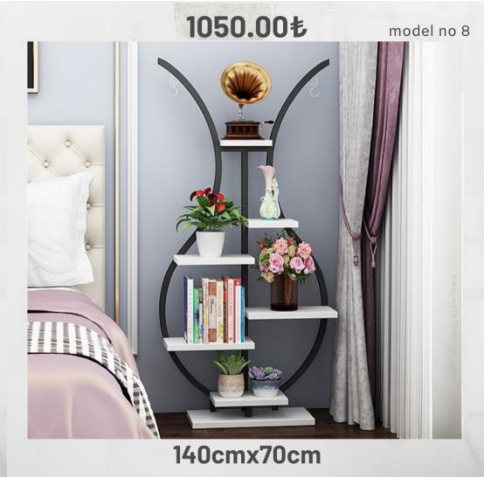

Saksı Sehpaları metal çerçeveli , mdf lam raflıdır. Metal çerçeveler elektrostatik boyalıdır.