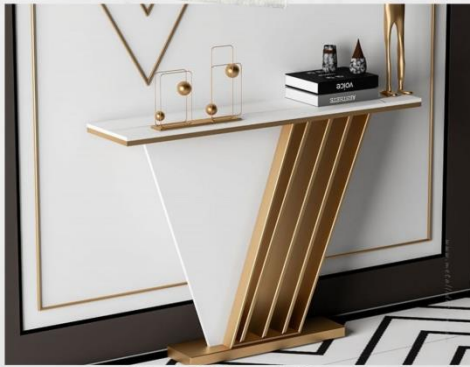

80cmx120cmx30cm
paslanmaz çelik - titanyum kaplama
üst tabla mdflam

7500.00₺

Model no25