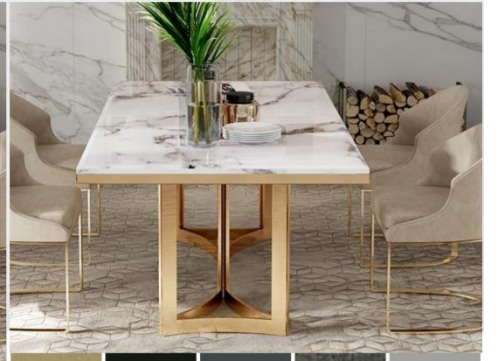

9200.00₺

model no13

160cmx80cmx75cm  
paslanmaz çelik - titanyum kaplama  
üzeri doğal mermer

7000.00₺

model no13b

160cmx80cmx75cm  
paslanmaz çelik - titanyum kaplama  
üzeri mdflam

4500.00₺

model no13a