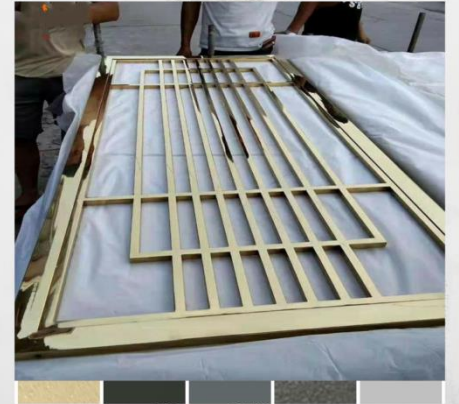

70cmx270cm
Elektrostatik boyalı