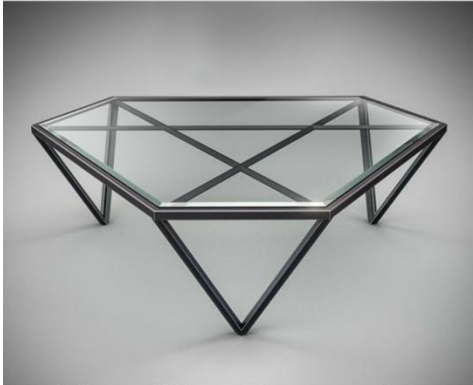

1600.00₺

Model no 78a

3950.00₺

Model no 82

80cmx110cmx45cm orta sehpa  
paslanmaz çelik-titanyum gold kaplama80cmx110cmx45cm orta sehpa  
gold kaplama60cm x 95cmx45cm yan sehpa  
Paslanmaz çelik - titanyum gold kaplama

2500.00₺

Model no 82

3100.00₺

Model no 83

3100.00₺

Model no 84

100cm x 145cmx40cm orta sehpa  
Elektrostatik boyalı60cm x 105cmx45cm orta sehpa  
Paslanmaz çelik60cm x 105cmx45cm orta sehpa  
Paslanmaz çelik

3100.00₺

Model no 85

3100.00₺

Model no 86

4300.00₺

Model no 87

80cm x 80cmx40cm orta sehpa  
Paslanmaz çelik80cm x 105cmx40cm orta sehpa  
Paslanmaz çelik80cm x 80cmx40cm orta sehpa  
Paslanmaz çelik-titanyum gold kaplama