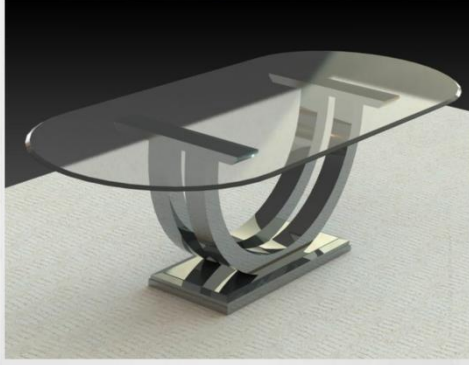

180cmx80cmx75cm
paslanmaz çelik - üzeri temperli cam

8400.00₺

model no20