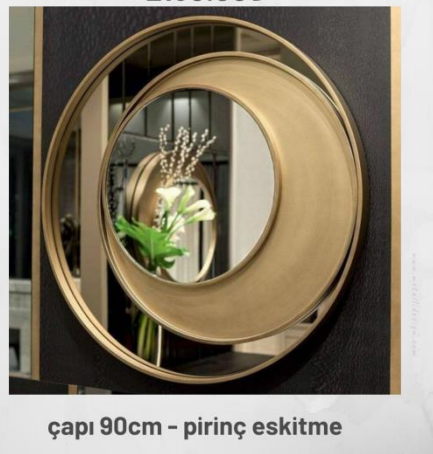

çapı 80cm
paslanmaz çelik üzeri gold kaplama

2150.00₺

model no 15