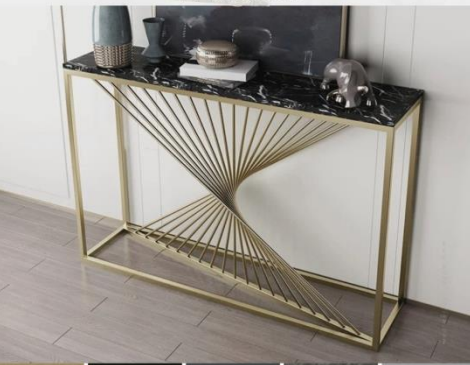

80cmx120cmx35cm
Elektrostatik boyalı - üst tabla mdflam

7800.00₺

Model no 7a