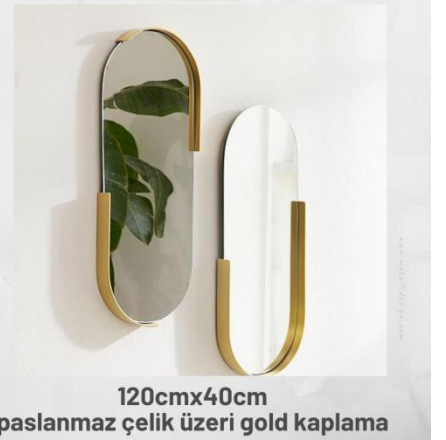

105cmx80cm gold kaplama

1150.00₺

model no 12

çap 90cm gold kaplama

1050.00₺

model no 13

120cmx40cm  
paslanmaz çelik üzeri gold kaplama

1150.00₺